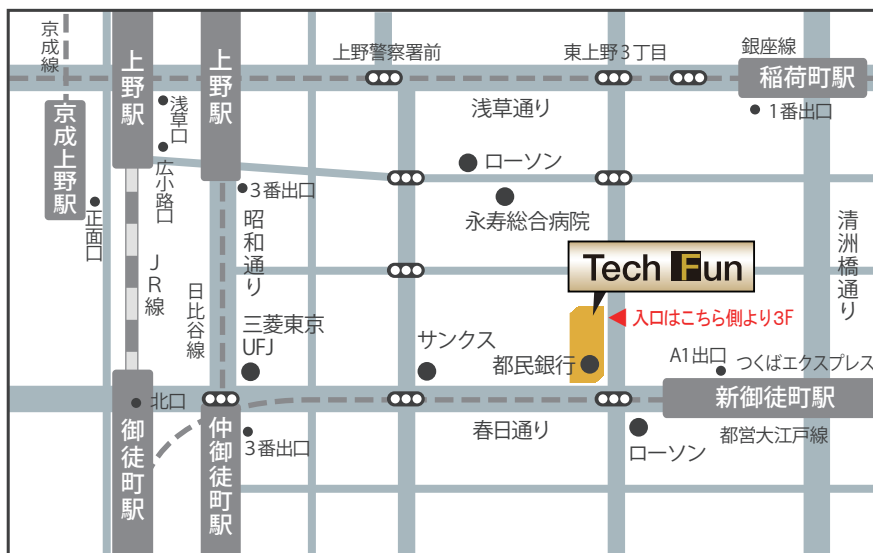

アクセス

☎ 0120-573-561 担当/笠井

Tech Fun

[受付時間] 月～金 10:00～19:00

[定休日] 土日祝祭日

都営大江戸線・つくばエクスプレス 新御徒町駅 A1 出口より徒歩 1 分

東京メトロ日比谷線 仲御徒町駅 3 番出口より徒歩 4 分

JR 各線 御徒町駅 北口より徒歩 5 分

東京メトロ銀座線 稲荷町駅 1 番出口より徒歩 6 分

京成線 京成上野駅 正面口より徒歩 10 分

JR 各線 上野駅 浅草口・広小路口より徒歩 10 分

〒110-0015 東京都台東区東上野 1-7-15 野村不動産東上野ビル3階
(旧とみん上野ビル)