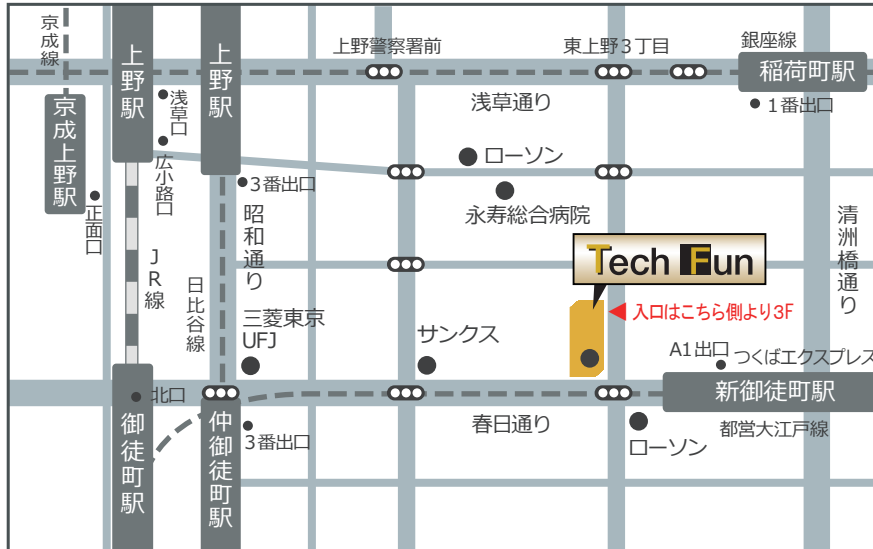

アクセス

Tech Fun 株式会社

TEL: 03-5816-0331

都営大江戸線・つくばエクスプレス 新御徒町駅 A1 出口より徒歩 1 分

東京メトロ日比谷線 仲御徒町駅 3 番出口より徒歩 4 分

JR 各線 御徒町駅 北口より徒歩 5 分

東京メトロ銀座線 稲荷町駅 1 番出口より徒歩 6 分

京成線 京成上野駅 正面口より徒歩 10 分

JR 各線 上野駅 浅草口・広小路口より徒歩 10 分

〒110-0015

東京都台東区東上野 1-7-15 ヒューリック東上野一丁目ビル3階